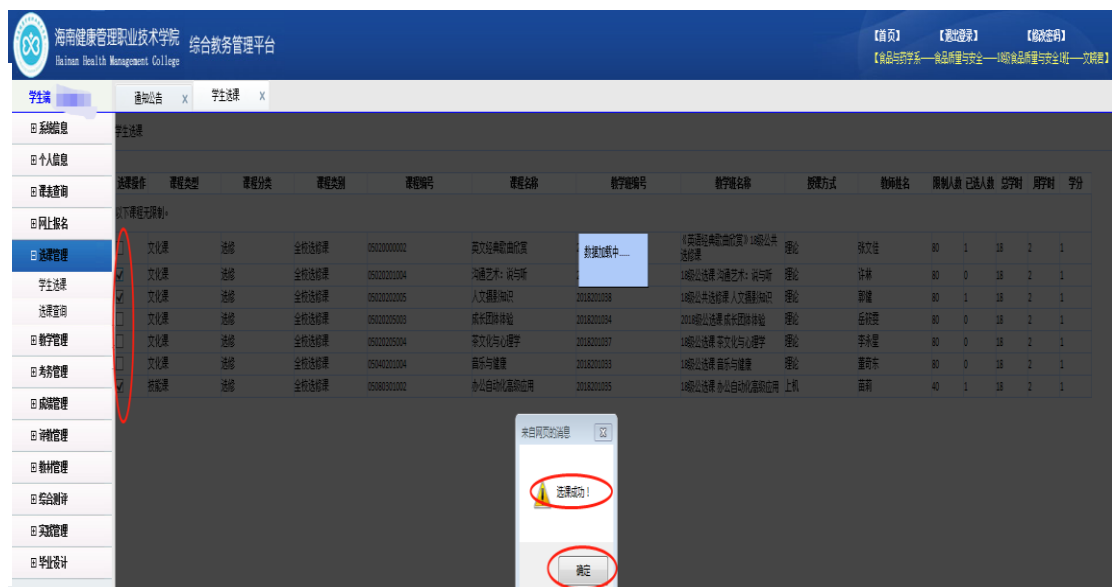

E. 在拟选课程前打√，显示选课成功即可。显示选课失败则需重选。