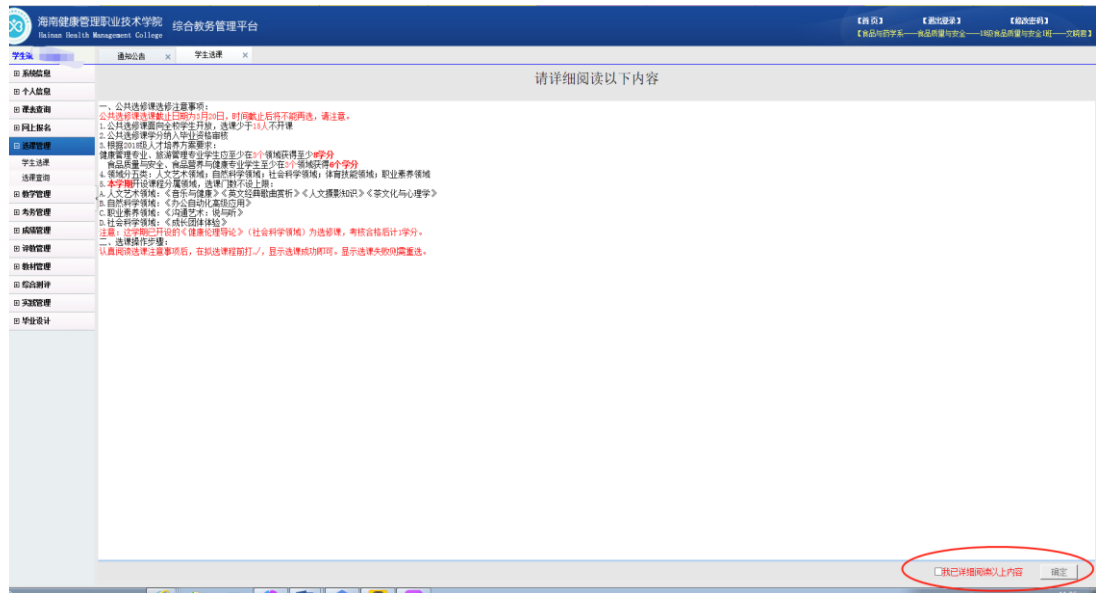

D. 认真阅读选课注意事项后，点击我已阅读，进入选课